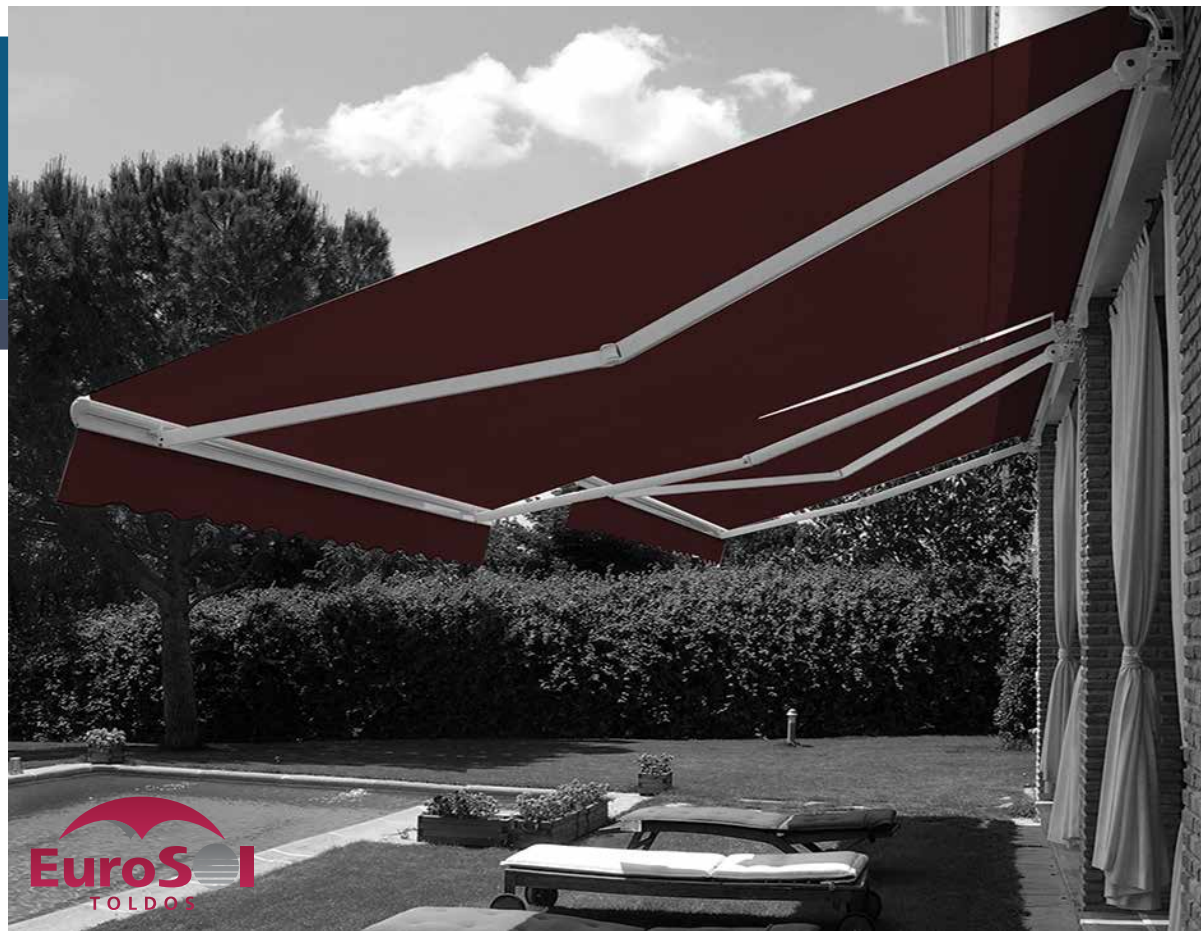

Sector: Residencial y Comercial.

Textil Aplicable: Lonas Acrílicas.

Compatibilidad:

TOLDO CATANIA

Lambrequín en Ondas

Proyección Brazos Invisibles

Ofrece numerosas posibilidades gracias a sus soportes multifuncionales que permiten fijación frontal, de techo y pared. Ideales para áreas donde no es posible instalar estructuras o guías. Como pueden ser una terraza o un balcón.